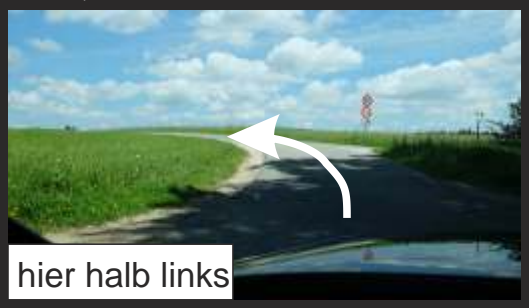

auf halber Strecke den Berg rauf RECHTS abbiegen Richtung Skihütte

links Richtung Mahlstetten, Böttingen

Parkplatz

hier halb links

Start WEST

Start OST

Schleppstrecke

Fußweg zu Start West